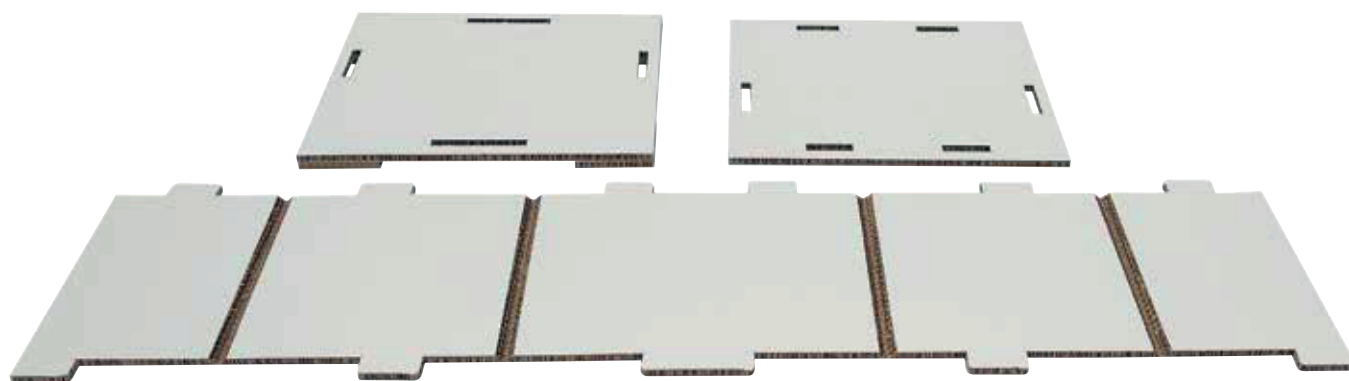

AULEA

LOGISTICKÉ BOXY
LOGISTICS BOXES

X-board

Xanita
HOME OF X-BOARD

ROZKLADACIE

STOHOVACIE

EKOLOGICKÉ

Štandardné rozmery

Box 200x300mm, materiál 10mm
Vnútorne rozmery: 250x150x235mm
Vonkajšie rozmery: 300x200x285mm

Box 200x300mm, materiál 16mm
Vnútorne rozmery: 238x140x235mm
Vonkajšie rozmery: 300x200x285mm

Box 300x400mm, materiál 10mm
Vnútorne rozmery: 350x250x235 mm
Vonkajšie rozmery: 400x300x285mm

Box 300x400mm, materiál 16mm
Vnútorne rozmery: 340x238x235mm
Vonkajšie rozmery: 400x300x285mm

Box 400x600mm, materiál 10mm
Vnútorne rozmery: 550x350x235mm
Vonkajšie rozmery: 600x400x285mm

Box 400x600mm, materiál 16mm
Vnútorne rozmery: 540x340x235mm
Vonkajšie rozmery: 600x400x285mm